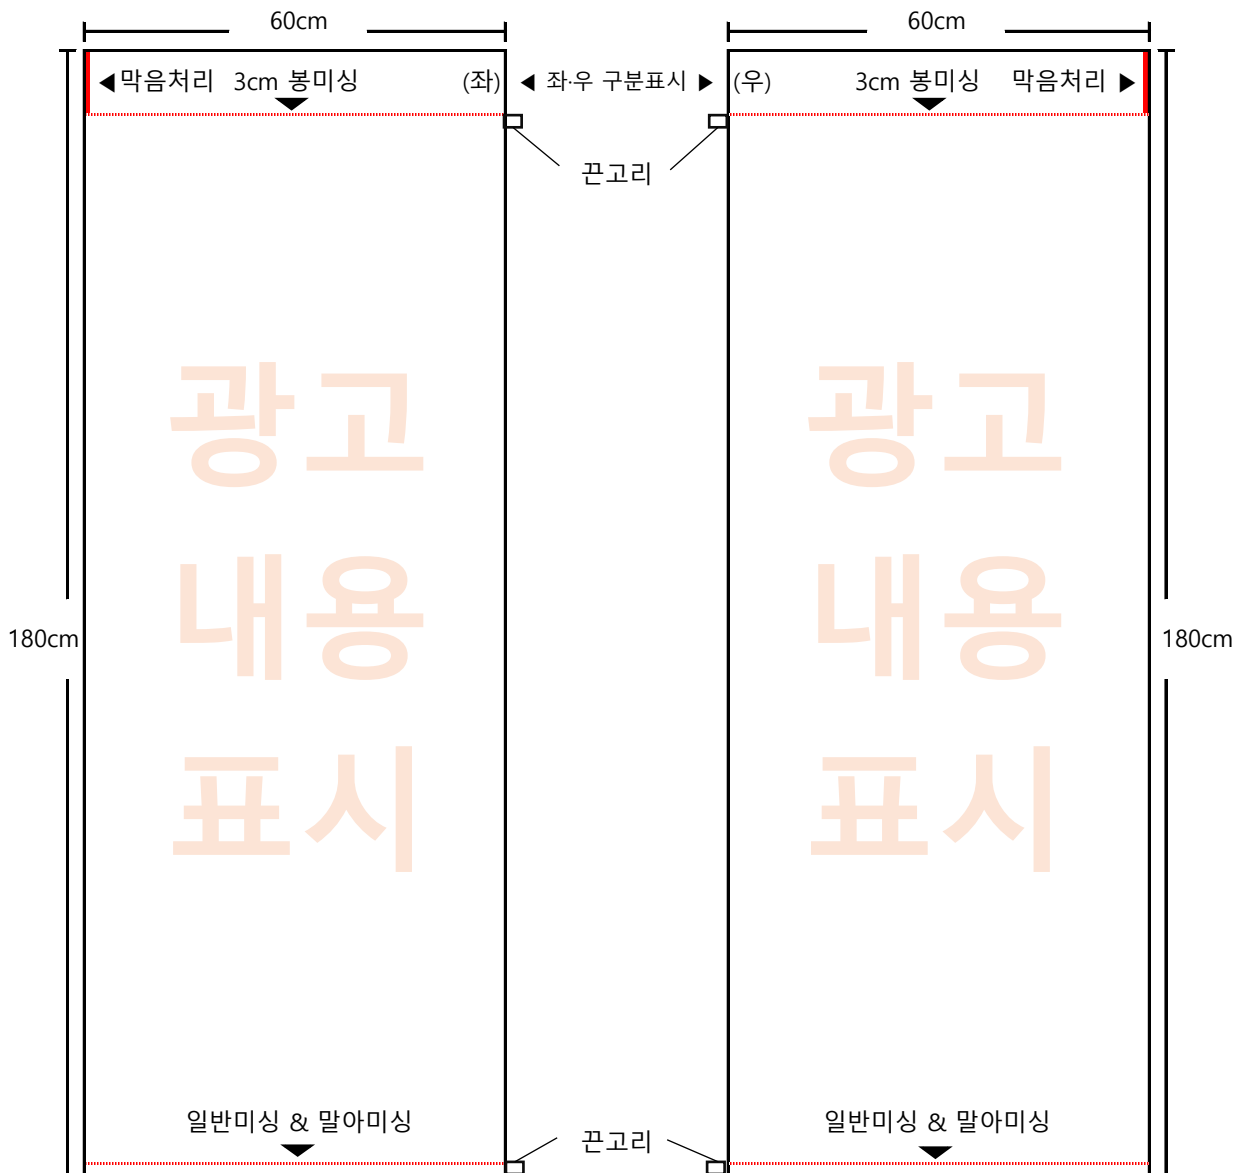

◆ 가로등현수기

▶ 규격 : 60cm × 180cm

▶ 제작시 유의사항

- 상단에 좌. 우측 구분하여 표시
- 상단 3cm 봉미싱 좌측은 좌측 . 우측은 우측 각각 막음처리 ,
하단 일반미싱 & 말아미싱
- 상. 하단 끈고리 만들기

(좌)

수원시
광고
협회

239~1800

(우)