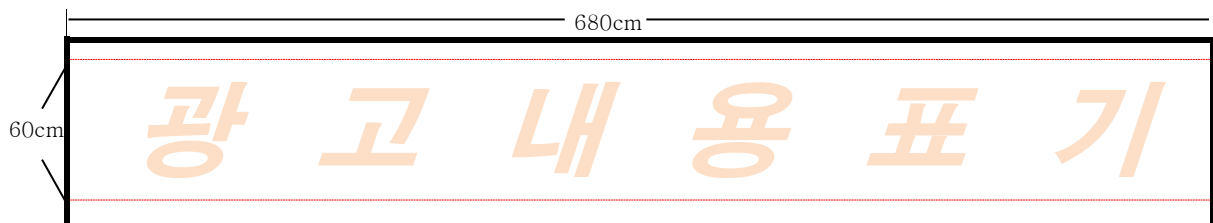

◆ 현수막 예시

※ 심볼이나 마크 사용

※ 문자만 표기

※ 현수막 실명제표기

- 표시위치 : 현수막 우측 하단에 가로: 15cm, 세로: 8cm 백색바탕에 검정글씨로 기재

※ 우측여백 20cm~30cm (자동게시대 권고사항)

※ 60cm규격이내에 표기

※ 문구내용(가격표시) 제한