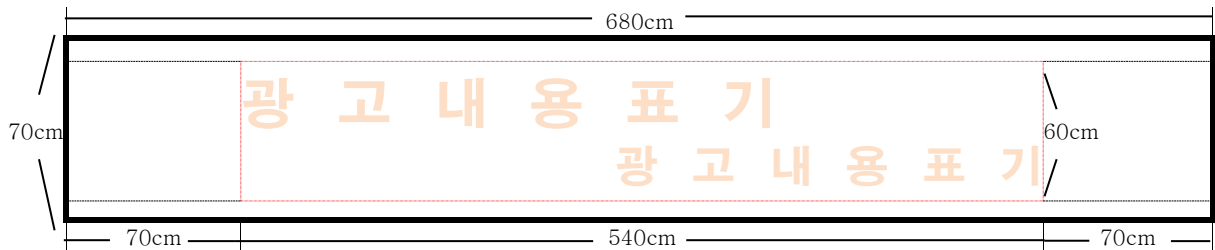

◆ 현수막 예시

※ 심볼이나 마크 사용

※ 문자만 표기

※ 현수막 실명제표기

- 표시위치 : 현수막 우측 하단에 가로: 15cm, 세로: 8cm 백색바탕에 검정글씨로 기재

※ 우측여백 20cm~30cm (자동게시대 권고사항)

※ 60cm규격이내에 표기

※ 문구내용(가격표시) 제한