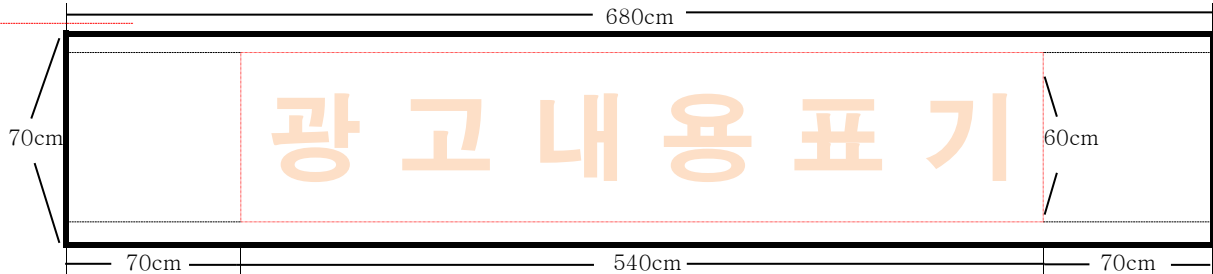

◆ **시행시기** : 2018. 4. ~ **지속추진**

◆ **적용대상** : 지정게시대에 설치하는 현수막

구 분	현 행	개선사항	관련고시
바탕색	지정색(흰색, 연한 아이보리) 적용 지정색 이외에는 사용금지 ※ 두가지색 동시 사용 불가	(현행과 같음)	
글자 색상	지정색 적용하여 5 가지이내의 색상 사용 (검정색, 군청색, 청색, 녹색, 연두색, 오렌지색, 흙갈색) ※ 글씨 누끼 절대 불가 ※ 적색류 글씨 절대 불가	(현행과 같음)	
글자 크기	50cm (*50cm 이내에서 최대 2 줄까지 가능)	60cm 이내	4 조(광고물의 종류별 표시방법)1 항 3 호 건축물의 층수에 따른 간판글자의 세로 크기는 다음과 같다. 3층까 지 60 센티미터 이하, 4 층 이상 5 층 이하는 70 센티미터 이하로 한다.
문구 내용	가격표시 사용금지	(현행과 같음)	
로고 및 이미지	좌. 우 70cm 는 상표 업체를 홍보할 수 있는 간단한 심볼이나 마크 사용가능 (그림, 사진 사용금지) 심볼, 마크가 없는 경우에는 제한없음	(현행과 같음)	

◆ 현수막 예시

※ 심볼이나 마크 사용

※ 문자만 표기

※ 현수막 실명제표기

- 표시위치 : 현수막 우측 하단에 가로: 15cm, 세로: 8cm 백색바탕에 검정글씨로 기재

※ 우측여백 20cm~30cm (자동게시대 권고사항)

※ 60cm규격이내에 표기

※ 문구내용(가격표시) 제한