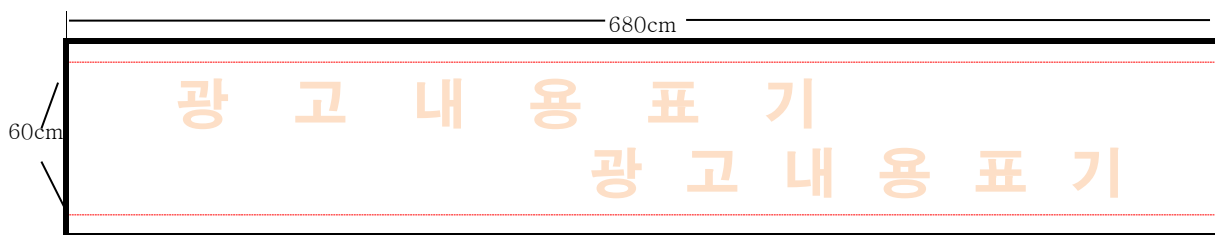

◆ 현수막 예시

※ 심볼이나 마크 사용

※ 문자만 표기

※ 현수막 실명제표기

- 표시위치 : 현수막 우측 하단에 가로: 15cm, 세로: 8cm 백색바탕에 검정글씨로 기재

※ 우측여백 20cm~30cm (자동게시대 권고사항)

※ 60cm규격이내에 표기

※ 문구내용(가격표시) 제한