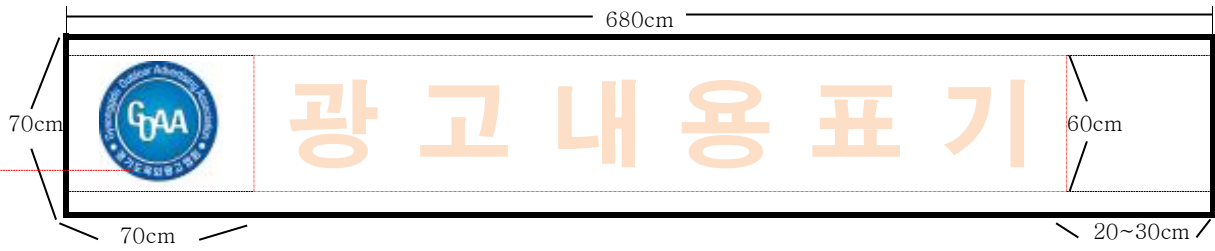

◆ 현수막 예시

※ 심볼이나 마크 사용

※ 문자만 표기

※ 현수막 실명제표기

- 표시위치 : 현수막 우측 하단에 가로: 15cm, 세로: 8cm 백색바탕에 검정글씨로 기재

※ 우측여백 20cm~30cm (자동게시대 권고사항)

※ 60cm규격이내에 표기

※ 문구내용(가격표시) 제한